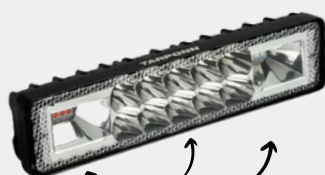

FALRETSF

**Farol Aux. Retangular Slim Fit 6 LEDs**  
Branco 6000K 12V/24V

FALAUXSTB

**Farol Aux. Retangular Multifunção 6 LEDs**  
(Azul/Vermelho) e (Âmbar)

FALRETSTRO

**Farol Aux. retangular Multifunção 10 + 6 LEDs**  
Vermelho + Branco + Azul